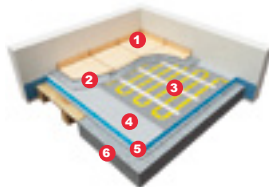

Gold Fűtőszőnyeg

A Warmset **Gold** technológiája arany színű **poliimid filmbevonattal** rendelkezik, amely magas hőleadó tulajdonságokkal, és a vegyi anyagokkal szembeni kiváló ellenálló képességgel bír. Ezek a figyelemre méltó jellemzők teszik lehetővé a Warmset számára, hogy ezt a terméket exkluzív **élettartam garanciával** kínálja.

Az **üvegszálás háló**nak köszönhetően - amelyre a Warmset többrétegű laminált fűtőkábel van felhelyezve - ez a fűtési rendszer alkalmas **cementbe vagy önterülő esztrichbe** történő beágyazásra, akár kültéren is. Mivel **nem túl vastag** (3 mm), így közvetlenül csemperagasztóba rakható **kerámia, vagy természetes kő** esetén, vagy **fa** padló esetén ragasztóba.

Telepítés: